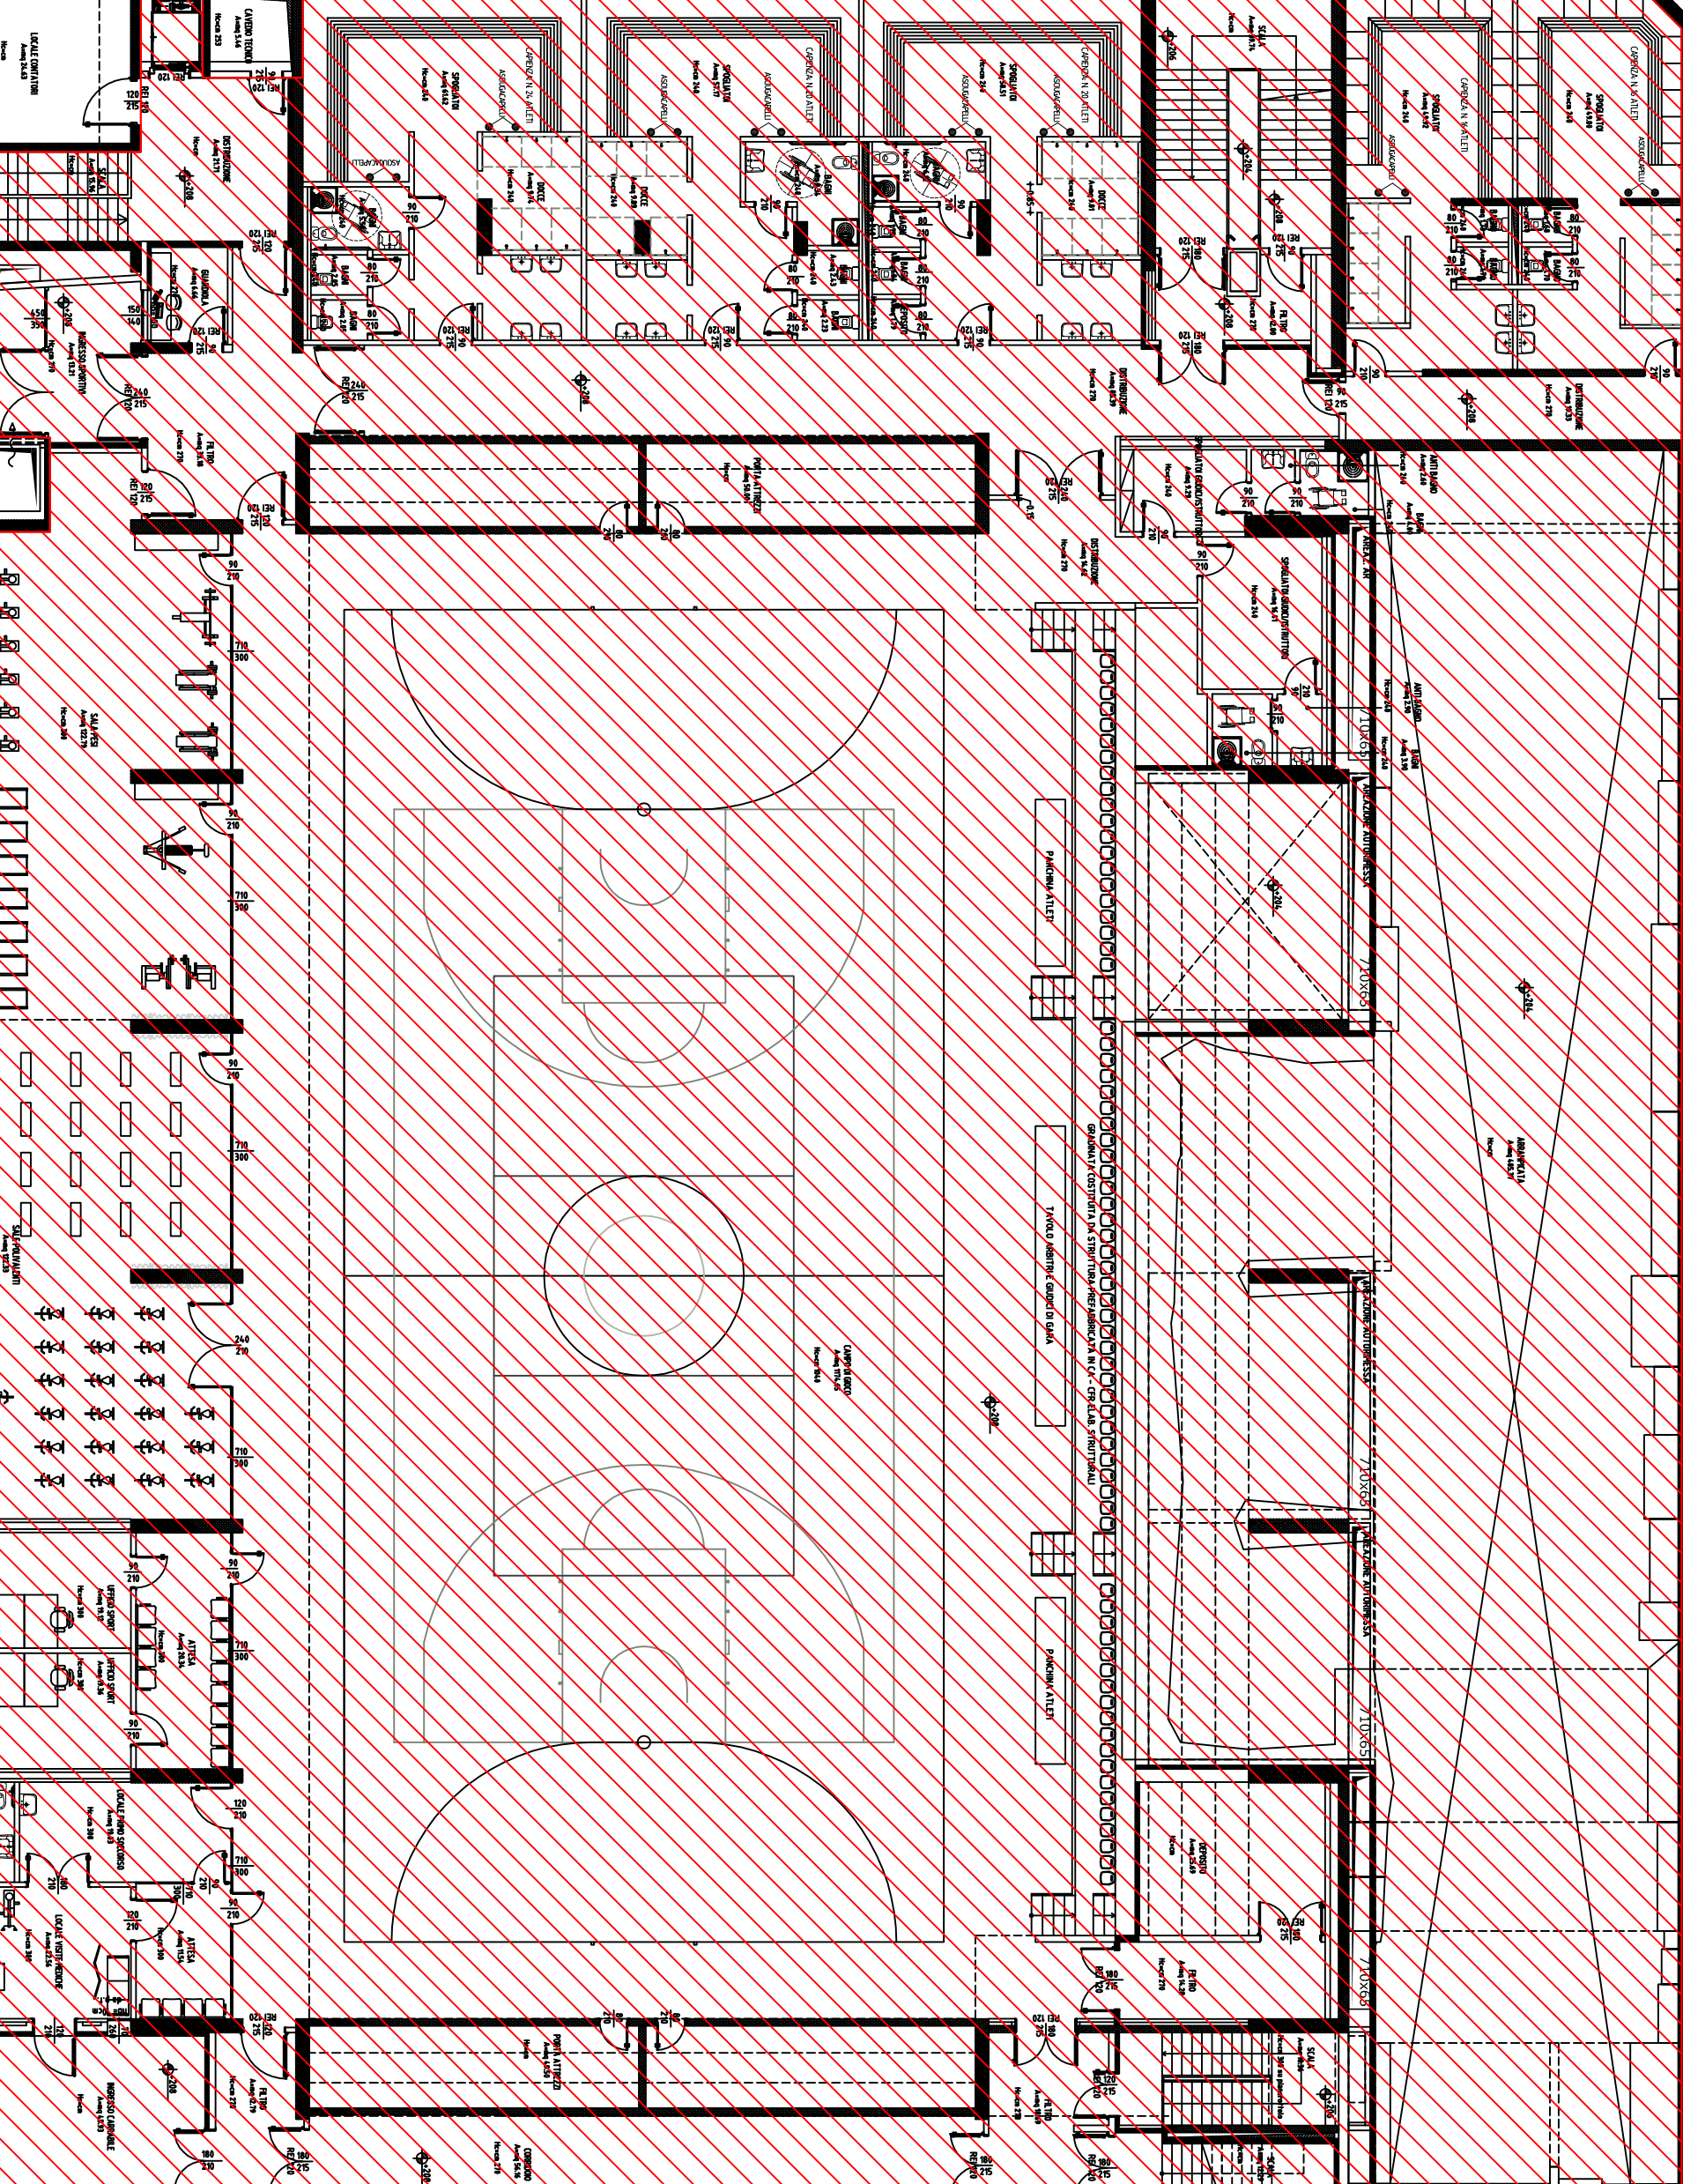

AREAZIONE AUTOPRESSA 10x135
AREAZIONE AUTOPRESSA 286x110
AREAZIONE AUTOPRESSA 372x110
AREAZIONE AUTOPRESSA 365x110

VIVI TENEDI ACCESSIBILE PER LA SILE SPECIE

350x20
500x20